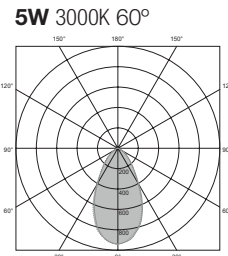

SKU	Base	Watts	lm/W	Lumens	Colour	Beam
<b>Dimmable CRI80</b>						
EN-DGU005-27	GU10	5W	106	530lm	2700K	60°
EN-DGU005-30	GU10	5W	112	560lm	3000K	60°
EN-DGU005-40	GU10	5W	120	600lm	4000K	60°
EN-DGU005-64	GU10	5W	120	600lm	6400K	60°
<b>Dimmable CRI90</b>						
EN-DGU005H-27	GU10	5W	86	400lm	2700K	60°
EN-DGU005H-30	GU10	5W	85	423lm	3000K	60°
EN-DGU005H-40	GU10	5W	98	491lm	4000K	60°
<b>Non-Dimmable CRI80</b>						
EN-GU005-27	GU10	5W	106	530lm	2700K	60°
EN-GU005-30	GU10	5W	112	560lm	3000K	60°
EN-GU005-40	GU10	5W	120	600lm	4000K	60°
EN-GU005-64	GU10	5W	120	600lm	6400K	60°

## Line Drawing

**EN-GU005**      **EN-DGU005H**  
(OD) 50mm Overall (Ø) (OD) 50mm Overall (Ø)  
(L) 57mm Length    (L) 57mm Length

**EN-DGU005**  
(OD) 50mm Overall (Ø)  
(L) 57mm Length

## Polar Curves